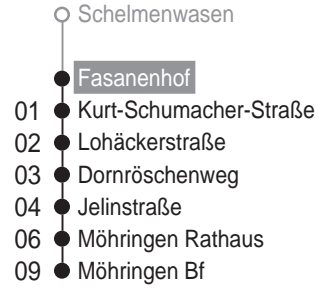

# Möhringen Bf

ca. Fahrzeit in Minuten

Gültig vom 24.04.2008 bis 13.12.2008  
Am 24. und 31.12. Verkehr wie samstags  
Überwiegender Einsatz von Niederflerbussen

ab **Fasanenhof**

SMS-Abfahrten: 361  
an 0160 98942911

🕒	Montag - Freitag									Samstag					Sonn-/Feiertag							
	04	34								04	34				04	34						
0	04	34								04	34				04	34						
4	28	48								32												
5	08	28	48							02	32				02	32						
6	02	12	19	29	39	49	59			02	35				02	35						
7	06	14	21	29	36	44	51	59		05	20	35	50		05	35	58					
8	07	17	27	37	47	57				05	20	35	50		18	38	58					
9	07	17	27	37	47	57				05	20	35	49	59	18	38	58					
10	07	17	27	37	47	57				09	19	29	39	49	59	18	38	58				
11	07	17	27	37	47	57				09	19	29	39	49	59	18	38	58				
12	07	17	27	37	47	57				09	19	29	39	49	59	09	19	29	39	49	59	
13	07	17	27	37	47	57				09	19	29	39	49	59	09	19	29	39	49	59	
14	07	17	27	37	47	57				09	19	29	39	49	59	09	19	29	39	49	59	
15	07	17	27	37	47	57				09	19	29	39	49	59	09	19	29	39	49	59	
16	07	17	27	37	47	57				09	19	29	39	49	59	09	19	29	39	49	59	
17	07	17	27	37	47	57				09	19	29	39	49	59	09	19	29	39	49	59	
18	07	17	27	37	47	57				09	20	35	50		09	20	35	50				
19	11	23	35	50						05	20	35	50		05	20	35	50				
20	05	20	35	50						05	20	35	50		05	20	35	50				
21	05	20	35							05	20	35			05	20	35					
22	05	35								05	35				05	35						
23	05	35								05	35				05	35						