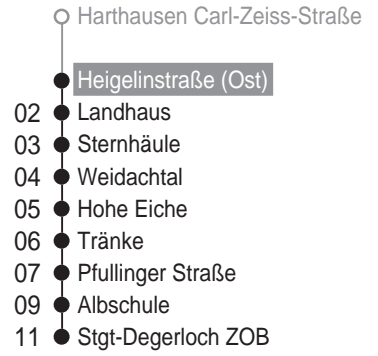

nach

Stgt-Degerloch ZOB

über

Sternhäule

ca. Fahrzeit in Minuten

Gültig vom 24.04.2008 bis 13.12.2008
Am 24. und 31.12. Verkehr wie samstags

ab **Heigelinstraße (Ost)**

SMS-Abfahrten: 2702
an 0160 98942911

🕒	Montag - Freitag					Samstag					Sonn-/Feiertag				
0	07					07					07				
5	07	37				37					37				
6	07	37	58			07					07				
7	08	28	38	58		07					07				
8	08	28	48			07					07				
9	48					08					07				
10	48					08					07				
11	48					08					08				
12	48					08					08				
13	48					08					08				
14	48					08					08				
15	38					08					08				
16	08	38				08					08				
17	08	38				08					08				
18	08	38				08					08				
19	08	38				08					08				
20	07					07					07				
21	07					07					07				
22	07					07					07				
23	07					07					07				