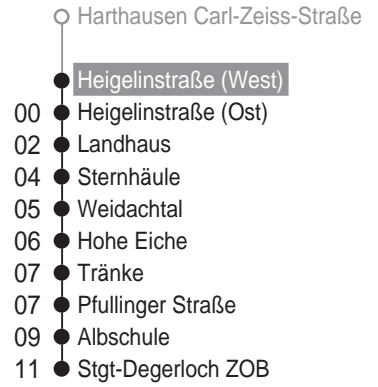

nach

Stgt-Degerloch ZOB

über

Sternhäule

ca. Fahrzeit in Minuten

Gültig vom 24.04.2008 bis 13.12.2008
Am 24. und 31.12. Verkehr wie samstags

ab **Heigelinstraße (West)**

SMS-Abfahrten: 2587
an 0160 98942911

🕒	Montag - Freitag					Samstag					Sonn-/Feiertag				
0	07					07					07				
5	07	37				37					37				
6	07	37	58			07					07				
7	08	28	38	58		07					07				
8	08	28	48			07					07				
9	48					07					07				
10	48					07					07				
11	48					07					07				
12	48					07					07				
13	48					07					07				
14	48					07					07				
15	38					07					07				
16	08	38				07					07				
17	08	38				07					07				
18	08	38				07					07				
19	08	38				07					07				
20	07					07					07				
21	07					07					07				
22	07					07					07				
23	07					07					07				